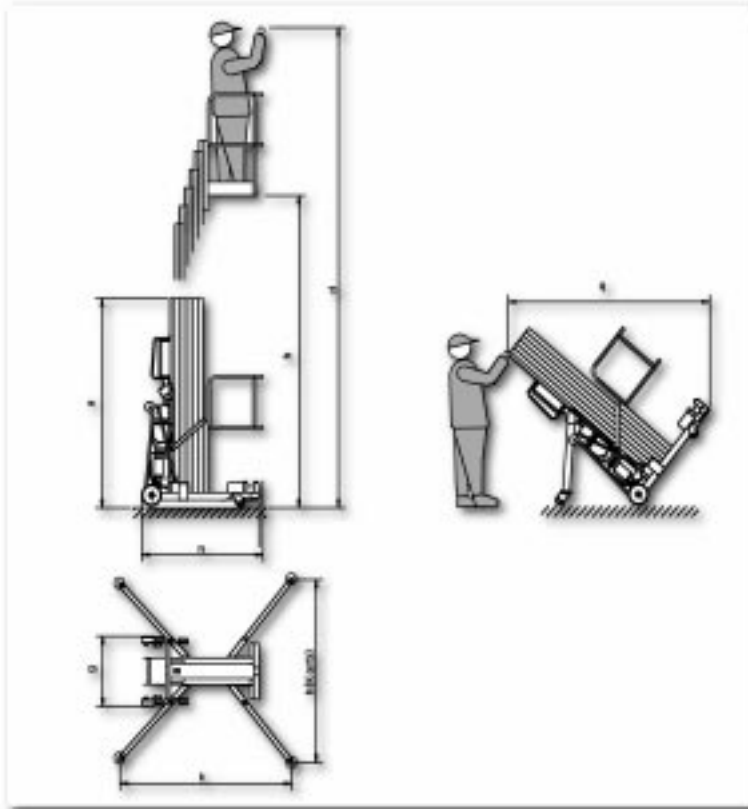

Hållare för sidostöden

Hållaren underlättar transport och lagring.

Hjulbroms

Hjulbromsen sitter på båda bakhjulen och garanterar en absolut låsning av hjulen.

Motvikter

Motvikter (tillbehör) som skjuts in i gaffeltrummorerna tillåter att kortare sidostöd kan användas (utförande PHCI).

Tekniska data

		PHC					PH		
Modell		650	800	940	1100	1200	1300	1400	
Arbetshöjd	[m]	d	6,50	8,00	9,45	10,85	12,00	12,75	14,00
Plattformshöjd	[m]	b	4,50	6,00	7,45	8,85	10,00	10,75	12,00
Nyttolast	[kg]		160	160	160	150	135	135	115
Mått:									
Höjd	[m]	a	1,98	1,98	1,98	1,98	1,98	2,30	2,77
Bredd	[m]	g	0,77	0,77	0,77	0,77	0,77	0,77	0,77
Längd	[m]	n	1,26	1,32	1,38	1,38	1,44	1,44	1,44
Längd transportläge	[m]	q					2,40	2,85	
Uppställningsyta med sidostöd utan motvikter (B x L) inomhus									
Egenvikt	[kg]	h _{xk}	1,30 x 1,30	1,40 x 1,40	1,50 x 1,50	1,70 x 1,80	2,00 x 2,00	2,20 x 2,20	2,30 x 2,30
Uppställningsyta med sidostöd med motvikter (B x L) inomhus									
Egenvikt	[kg]	h _{xk}	1,25 x 1,30	1,25 x 1,35	1,25 x 1,40	1,40 x 1,50	1,60 x 1,70	1,80 x 1,80	2,00 x 2,0