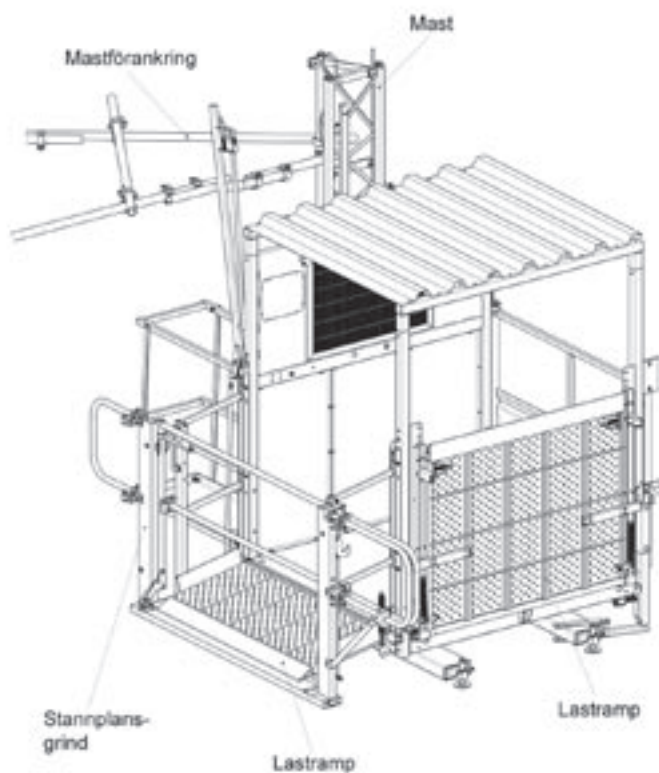

# Bygghiss MX

för person- och materialtransport

Steinweg-Böcker  
MX 624 / MX 1024

[www.bvm.se](http://www.bvm.se)

# Steinweg-Böcker MX 624 / MX 1024

MX 624 och MX 1024 är snabba och smidiga hissar med en konstruktion som ger stor valfrihet. Hissen är avsedd både för person- och materialtransport och är användbar på stora och små byggen. Det begränsade platsbehovet gör hisstypen speciellt lämplig för användning inom ROT-byggnation.

Korgens konstruktion gör det lätt att montera ramp, dörr eller fast korgsida på valfri plats på korgens kort- och/eller långsida. Elskåpet har förberedda kontaktanslutningar för tre ramper/dörrar.

Diagnosdisplay (tillval) underlättar felsökning och ger effektivare driftövervakning. Displayen visar drifttillstånd, enklare fel skrivs i klartext (t.ex. grind öppen), kodade felmeddelanden talar om för servicepersonal var felet finns och minimerar därmed tiden för eventuella stillestånd.

Modell	MX 624	MX 1024
Lyftkapacitet	650 kg	1.000 kg
Max. antal personer	8 personer	10 personer
Max. bygghöjd	200 m	200 m
Max. avstånd mastförankring	6 m	6 m
Max. fri mastspets	3 m	3 m
Korg inv. mått	1,70 x 1,40 x 2,20 m	1,70 x 1,40 x 2,20 m
Anslutningsspänning	400 V - 16 A	400 V - 16 A