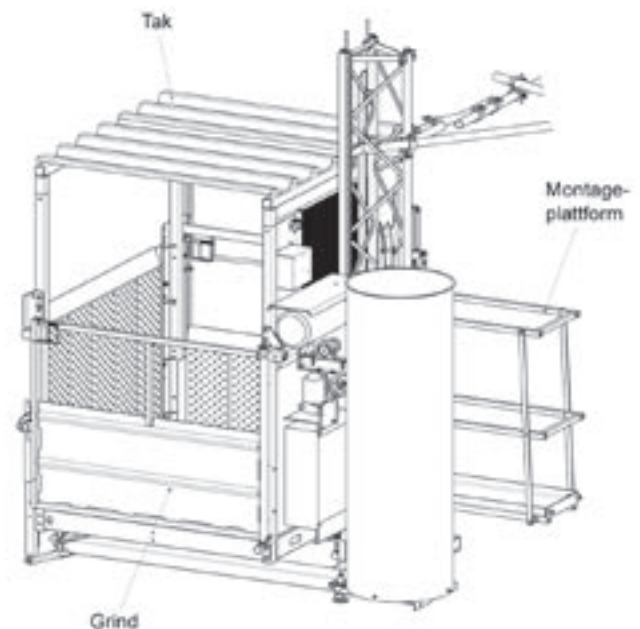

# Bygghiss MX

för person- och materialtransport

Steinweg-Böcker  
MX 624 / MX 1024

[www.bvm.se](http://www.bvm.se)

# Steinweg-Böcker MX 624 / MX 1024

MX 624 och MX 1024 är snabba och smidiga hissar med en konstruktion som ger stor valfrihet. Hissen är avsedd både för person- och materialtransport och är användbar på stora och små byggen. Det begränsade platsbehovet gör hisstypen speciellt lämplig för användning inom ROT-byggnation.

Korgens konstruktion gör det lätt att montera ramp, dörr eller fast korgsida på valfri plats på korgens kort- och/eller långsida. Elskåpet har förberedda kontaktanslutningar för tre ramper/dörrar.

Diagnosdisplay (tillval) underlättar felsökning och ger effektivare driftövervakning. Displayen visar drifttillstånd, enklare fel skrivs i klartext (t.ex. grind öppen), kodade felmeddelanden talar om för servicepersonal var felet finns och minimerar därmed tiden för eventuella stillestånd.

Modell	MX 624	MX 1024
Lyftkapacitet	650 kg	1.000 kg
Max. antal personer	8 personer	10 personer
Max. bygghöjd	200 m	200 m
Max. avstånd mastförankring	6 m	6 m
Max. fri mastspets	3 m	3 m
Korg inv. mått	1,70 x 1,40 x 2,20 m	1,70 x 1,40 x 2,20 m
Anslutningsspänning	400 V - 16 A	400 V - 16 A