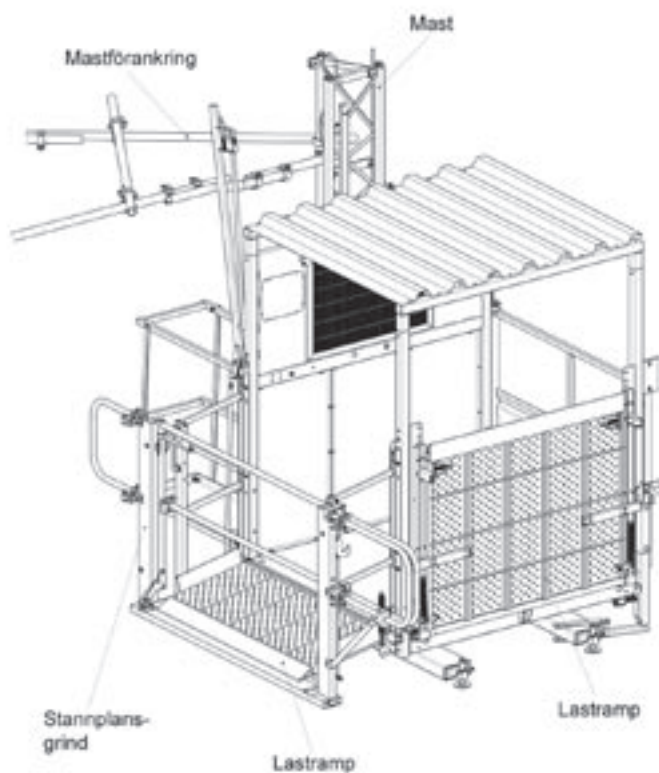

Bygghiss MX

för person- och materialtransport

Steinweg-Böcker
MX 624 / MX 1024

www.bvm.se

Steinweg-Böcker MX 624 / MX 1024

MX 624 och MX 1024 är snabba och smidiga hissar med en konstruktion som ger stor valfrihet. Hissen är avsedd både för person- och materialtransport och är användbar på stora och små byggen. Det begränsade platsbehovet gör hisstypen speciellt lämplig för användning inom ROT-byggnation.

Korgens konstruktion gör det lätt att montera ramp, dörr eller fast korgsida på valfri plats på korgens kort- och/eller långsida. Elskåpet har förberedda kontaktanslutningar för tre ramper/dörrar.

Diagnosdisplay (tillval) underlättar felsökning och ger effektivare driftövervakning. Displayen visar drifttillstånd, enklare fel skrivs i klartext (t.ex. grind öppen), kodade felmeddelanden talar om för servicepersonal var felet finns och minimerar därmed tiden för eventuella stillestånd.

Modell	MX 624	MX 1024
Lyftkapacitet	650 kg	1.000 kg
Max. antal personer	8 personer	10 personer
Max. bygghöjd	200 m	200 m
Max. avstånd mastförankring	6 m	6 m
Max. fri mastspets	3 m	3 m
Korg inv. mått	1,70 x 1,40 x 2,20 m	1,70 x 1,40 x 2,20 m
Anslutningsspänning	400 V - 16 A	400 V - 16 A