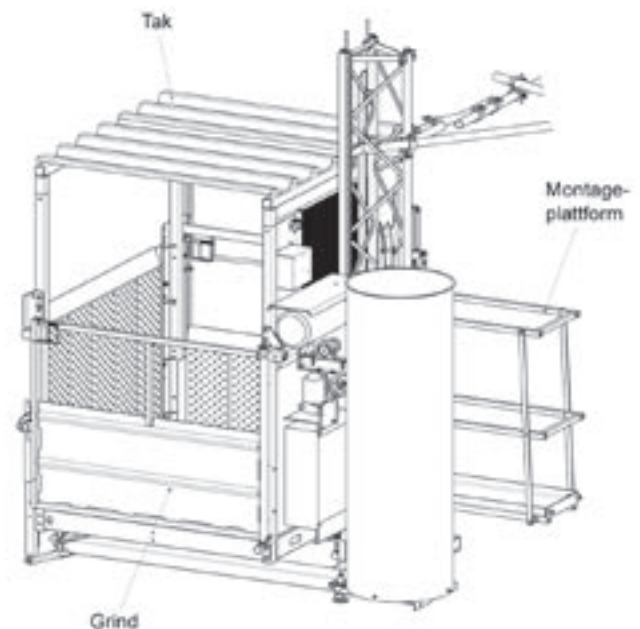

Bygghiss MX

för person- och materialtransport

Steinweg-Böcker
MX 624 / MX 1024

www.bvm.se

Steinweg-Böcker MX 624 / MX 1024

MX 624 och MX 1024 är snabba och smidiga hissar med en konstruktion som ger stor valfrihet. Hissen är avsedd både för person- och materialtransport och är användbar på stora och små byggen. Det begränsade platsbehovet gör hisstypen speciellt lämplig för användning inom ROT-byggnation.

Korgens konstruktion gör det lätt att montera ramp, dörr eller fast korgsida på valfri plats på korgens kort- och/eller långsida. Elskåpet har förberedda kontaktanslutningar för tre ramper/dörrar.

Diagnosdisplay (tillval) underlättar felsökning och ger effektivare driftövervakning. Displayen visar drifttillstånd, enklare fel skrivs i klartext (t.ex. grind öppen), kodade felmeddelanden talar om för servicepersonal var felet finns och minimerar därmed tiden för eventuella stillestånd.

Modell	MX 624	MX 1024
Lyftkapacitet	650 kg	1.000 kg
Max. antal personer	8 personer	10 personer
Max. bygghöjd	200 m	200 m
Max. avstånd mastförankring	6 m	6 m
Max. fri mastspets	3 m	3 m
Korg inv. mått	1,70 x 1,40 x 2,20 m	1,70 x 1,40 x 2,20 m
Anslutningsspänning	400 V - 16 A	400 V - 16 A