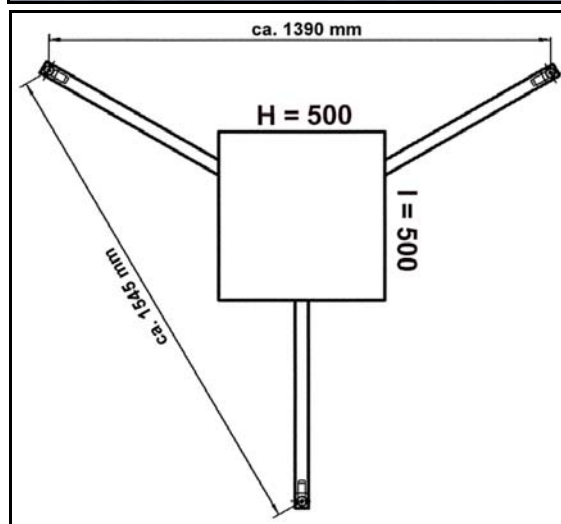

# Montagelift ML 350

Modell	ML 350
Lyftkapacitet	100 kg
Lyfthöjd	1,0 - 3,4 m
Transportmått	
Längd	1,0 m
Bredd	0,36 m
Höjd	0,40 m
Vikt	32 kg

**BVM ByggVärmeMaskiner AB**  
Box 12014, 402 41 Göteborg  
Besöksadress: Källegårdsvägen 1